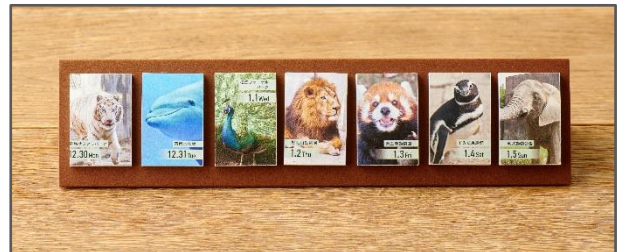

2025年版の新柄で、「himekuri」初のキャラクターコラボ。かわいいすみっコたちがたくさん登場する柄になっています。

すみっコたちが日々をワクワクさせてくれます。1週間ごとにテーマが決まっており、様々なすみっコたちの姿を見ることができます。

365枚、すべて付属のミニカレンダーに貼ることができ、一年間で壁掛けカレンダーが完成する仕様になっています。

himekuri 文房具

監修：ウェブマガジン「毎日、文房具。」

イラスト：萩原まお

今年は「毎日、文房具。」とコラボ。40以上のメーカーやイベントにご協力いただき、実在する文房具が多数登場するカレンダーになりました。

付属の特製ブックレットには「書く」、「消す」などのジャンルごとに、登場する文房具についての豆知識が詰まっています。

<ご協力いただいたメーカー・ブランド>

アシュフォード エヌティー mt オルファ カール事務器
カキモリ カンミ堂 キングジム クツワ ぐり工房 コクヨ
サンスター文具 シード シヤチハタ SlideNote
セーラー万年筆 ゼブラ ソニック つくし文具店
土屋鞆製造所 ツバメノート トンボ鉛筆
日本能率協会マネジメントセンター 榛原 ハイモジモジ
パイロット 林刃物 花岡 ビバリー プラス
プラチナ万年筆 古川紙工 ぶんぷく堂 ぺんてる マックス
マルマン マルモ印刷 三菱鉛筆 ミドリ ヤマト
WRAPALLET (五十音順、敬称略)

<ご協力いただいたイベント>

紙博 文具女子博 (五十音順、敬称略)

himekuri どうぶつえん&すいぞくかん

計20園、館に協力いただき、飼育しているからこそみられる、かわいい、面白い動物たちのカットがたくさん詰まったカレンダーに仕上がっています。

付属の特製ブックレットには登場する動物の情報や、動物園、水族館の情報が掲載されており、1年間でミニガイドブックを完成させることができます。

<ご協力いただいた動物園・水族館>